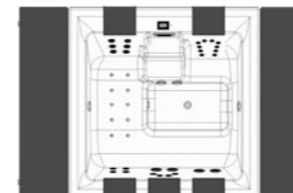

STRATO 2.4

- Maße: 236 cm x 236 cm x 92 cm
- Hardtop-Abdeckung: 2 x 59 cm (Gesamtbreite 354 cm)
- Füllmenge: 1.660 l
- Gewicht: 410 kg
- Massageausstattung: 2 Jet Control, 6 + 4 + 4 Superjets, 4 Turbojets, 10 Microjets, 10 Luftsprudeldüsen

Foto: Modell Strato 2.1 in der Ausführung „White Elegance“.

STRATO 2.1

Maße: 216 cm x 216 cm x 92 cm
 Hardtop-Abdeckung: 2 x 54 cm (Gesamtbreite 324 cm)
 Füllmenge: 1.200 l
 Gewicht: 380 kg
 Massageausstattung: 2 Jet Control, 6 + 4 Superjets, 2 Turbojets, 10 Microjets, 8 Luftsprudeldüsen

STRATO 2.4

Maße: 236 cm x 236 cm x 92 cm
 Hardtop-Abdeckung: 2 x 59 cm (Gesamtbreite 354 cm)
 Füllmenge: 1.660 l
 Gewicht: 410 kg
 Massageausstattung: 2 Jet Control, 6 + 4 + 4 Superjets, 4 Turbojets, 10 Microjets, 10 Luftsprudeldüsen