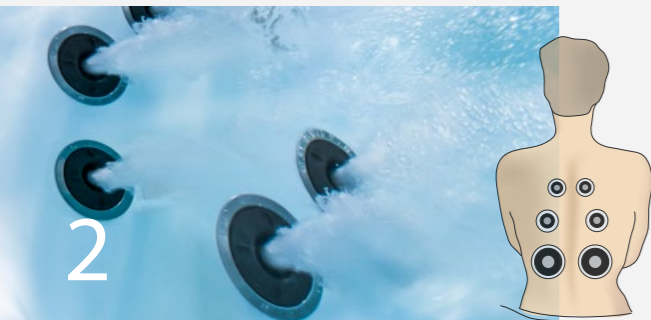

Ein 15-minütiges Whirlbad lässt Ihren Sauerstoffgehalt im Blut um circa 10 % ansteigen. Damit sorgen Sie für aktivste Belüftung Ihrer Organe!

Wasser - Wärme - Whirlsysteme

Wasser lässt Ihren Körper schweben - Wärme entspannt und lockert die Gefäße. Die Whirlsysteme sorgen für die richtige Massage am richtigen Ort. Diese Kombination ist die einzige, die wirklich entspannt, weil der Körper dabei leicht schwebt.

Viel Platz im warmen Wasser:

Ganz entspannt schweben und genügend Komfort für eine wohlige Massage mit dem Partner oder Freunden. Eine „FloatingZone“ in der Liegefläche ist das Highlight. Wasser- und Luftmassage strömen dabei vom Boden auf den Körper ein. Das ist gut für Oberschenkel oder Bauch und Brust. Schwebend genießen – Platz ist reichlich vorhanden.

1+8

Aufwärmphase + Abkühlphase.

2

Microjets, Turbojets und Superjets für die weiche und voluminöse Schulter- und Rückenmassage.

3

Turbojets sorgen für eine harte, tiefe Massage im unteren Rückenbereich.

Strato 2.4 (Beim Strato 2.1 variiert die Düsenanzahl)