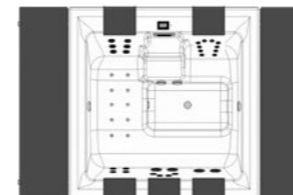

STRATO 2.4

- Maße: 236 cm x 236 cm x 92 cm
- Hardtop-Abdeckung: 2 x 59 cm (Gesamtbreite 354 cm)
- Füllmenge: 1.660 l
- Gewicht: 410 kg
- Massageausstattung: 2 Jet Control, 6 + 4 + 4 Superjets, 4 Turbojets, 10 Microjets, 10 Luftsprudeldüsen

Foto: Modell Strato 2.1 in der Ausführung „Beige Lite“.

STRATO 2.1

- Maße: 216 cm x 216 cm x 92 cm
- Hardtop-Abdeckung: 2 x 54 cm (Gesamtbreite 324 cm)
- Füllmenge: 1.200 l
- Gewicht: 380 kg
- Massageausstattung: 2 Jet Control, 6 + 4 Superjets, 2 Turbojets, 10 Microjets, 8 Luftsprudeldüsen