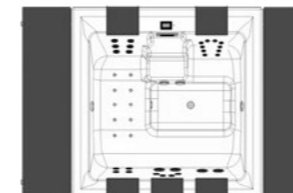

STRATO 2.4

Maße:	236 cm x 236 cm x 92 cm
Hardtop-Abdeckung:	2 x 59 cm (Gesamtbreite 354 cm)
Füllmenge:	1.660 l
Gewicht:	410 kg
Massageausstattung:	2 Jet Control, 6 + 4 + 4 Superjets, 4 Turbojets, 10 Microjets, 10 Luftsprudeldüsen

Foto: Modell Strato 2.1 in der Ausführung „Anthrazit Elegance“.

STRATO 2.1

- Maße: 216 cm x 216 cm x 92 cm
- Hardtop-Abdeckung: 2 x 54 cm (Gesamtbreite 324 cm)
- Füllmenge: 1.200 l
- Gewicht: 380 kg
- Massageausstattung: 2 Jet Control, 6 + 4 Superjets, 2 Turbojets, 10 Microjets, 8 Luftsprudeldüsen

STRATO 2.4

- Maße: 236 cm x 236 cm x 92 cm
- Hardtop-Abdeckung: 2 x 59 cm (Gesamtbreite 354 cm)
- Füllmenge: 1.660 l
- Gewicht: 410 kg
- Massageausstattung: 2 Jet Control, 6 + 4 + 4 Superjets, 4 Turbojets, 10 Microjets, 10 Luftsprudeldüsen