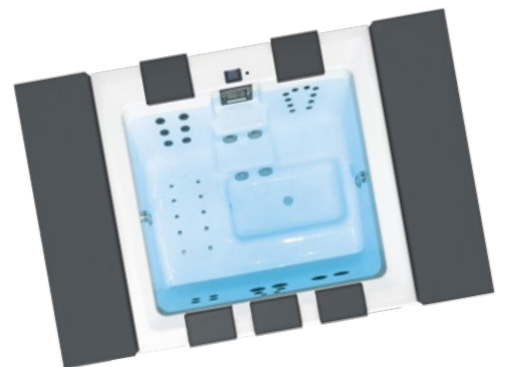

STRATO

DIE NEUE PERSPEKTIVE - JETZT.

FITPA

Fitness-Partner AG
Wiesentalstrasse 14
CH - 9425 Thal

T +41 898 40 00
info@fitpa.ch
fitpa.ch