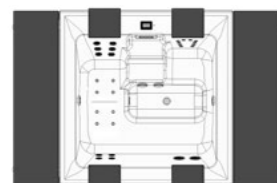

Foto: Modell Strato 2.1 in der Ausführung „Beige Lite“.

STRATO 2.1

- Maße: 216 cm x 216 cm x 92 cm
- Hardtop-Abdeckung: 2 x 54 cm (Gesamtbreite 324 cm)
- Füllmenge: 1.200 l
- Gewicht: 380 kg
- Massageausstattung: 2 Jet Control, 6 + 4 Superjets, 2 Turbojets, 10 Microjets, 8 Luftsprudeldüsen

STRATO 2.4

- Maße: 236 cm x 236 cm x 92 cm
- Hardtop-Abdeckung: 2 x 59 cm (Gesamtbreite 354 cm)
- Füllmenge: 1.660 l
- Gewicht: 410 kg
- Massageausstattung: 2 Jet Control, 6 + 4 + 4 Superjets, 4 Turbojets, 10 Microjets, 10 Luftsprudeldüsen

Foto: Modell Strato 2.1 in der Ausführung „White Elegance“.

STRATO 2.1

Maße: 216 cm x 216 cm x 92 cm
 Hardtop-Abdeckung: 2 x 54 cm (Gesamtbreite 324 cm)
 Füllmenge: 1.200 l
 Gewicht: 380 kg
 Massageausstattung: 2 Jet Control, 6 + 4 Superjets, 2 Turbojets, 10 Microjets, 8 Luftsprudeldüsen