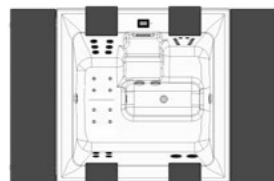

Foto: Modell Strato 2.1 in der Ausführung „Anthrazit Lite“ (Beleuchtung der Fußleisten optional).

STRATO 2.1

Maße:	216 cm x 216 cm x 92 cm
Hardtop-Abdeckung:	2 x 54 cm (Gesamtbreite 324 cm)
Füllmenge:	1.200 l
Gewicht:	380 kg
Massageausstattung:	2 Jet Control, 6 + 4 Superjets, 2 Turbojets, 10 Microjets, 8 Luftsprudeldüsen

STRATO 2.4

Maße:	236 cm x 236 cm x 92 cm
Hardtop-Abdeckung:	2 x 59 cm (Gesamtbreite 354 cm)
Füllmenge:	1.660 l
Gewicht:	410 kg
Massageausstattung:	2 Jet Control, 6 + 4 + 4 Superjets, 4 Turbojets, 10 Microjets, 10 Luftsprudeldüsen

Foto: Modell Strato 2.1 in der Ausführung „Anthrazit Elegance“.

STRATO 2.1

- Maße: 216 cm x 216 cm x 92 cm
- Hardtop-Abdeckung: 2 x 54 cm (Gesamtbreite 324 cm)
- Füllmenge: 1.200 l
- Gewicht: 380 kg
- Massageausstattung: 2 Jet Control, 6 + 4 Superjets, 2 Turbojets, 10 Microjets, 8 Luftsprudeldüsen

STRATO 2.4

- Maße: 236 cm x 236 cm x 92 cm
- Hardtop-Abdeckung: 2 x 59 cm (Gesamtbreite 354 cm)
- Füllmenge: 1.660 l
- Gewicht: 410 kg
- Massageausstattung: 2 Jet Control, 6 + 4 + 4 Superjets, 4 Turbojets, 10 Microjets, 10 Luftsprudeldüsen