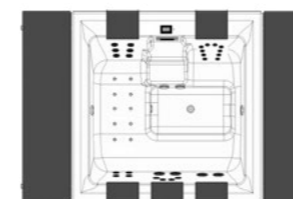

Foto: Modell Strato 2.1 in der Ausführung „Anthrazit Lite“ (Beleuchtung der Fußleisten optional).

STRATO 2.1

Maße:	216 cm x 216 cm x 92 cm
Hardtop-Abdeckung:	2 x 54 cm (Gesamtbreite 324 cm)
Füllmenge:	1.200 l
Gewicht:	380 kg
Massageausstattung:	2 Jet Control, 6 + 4 Superjets, 2 Turbojets, 10 Microjets, 8 Luftsprudeldüsen

STRATO 2.4

Maße:	236 cm x 236 cm x 92 cm
Hardtop-Abdeckung:	2 x 59 cm (Gesamtbreite 354 cm)
Füllmenge:	1.660 l
Gewicht:	410 kg
Massageausstattung:	2 Jet Control, 6 + 4 + 4 Superjets, 4 Turbojets, 10 Microjets, 10 Luftsprudeldüsen