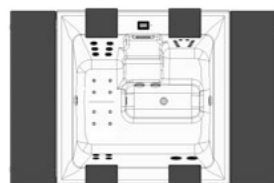

Foto: Modell Strato 2.1 in der Ausführung „Anthrazit Lite“ (Beleuchtung der Fußleisten optional).

STRATO 2.1

Maße:	216 cm x 216 cm x 92 cm
Hardtop-Abdeckung:	2 x 54 cm (Gesamtbreite 324 cm)
Füllmenge:	1.200 l
Gewicht:	380 kg
Massageausstattung:	2 Jet Control, 6 + 4 Superjets, 2 Turbojets, 10 Microjets, 8 Luftsprudeldüsen

STRATO 2.4

Maße:	236 cm x 236 cm x 92 cm
Hardtop-Abdeckung:	2 x 59 cm (Gesamtbreite 354 cm)
Füllmenge:	1.660 l
Gewicht:	410 kg
Massageausstattung:	2 Jet Control, 6 + 4 + 4 Superjets, 4 Turbojets, 10 Microjets, 10 Luftsprudeldüsen