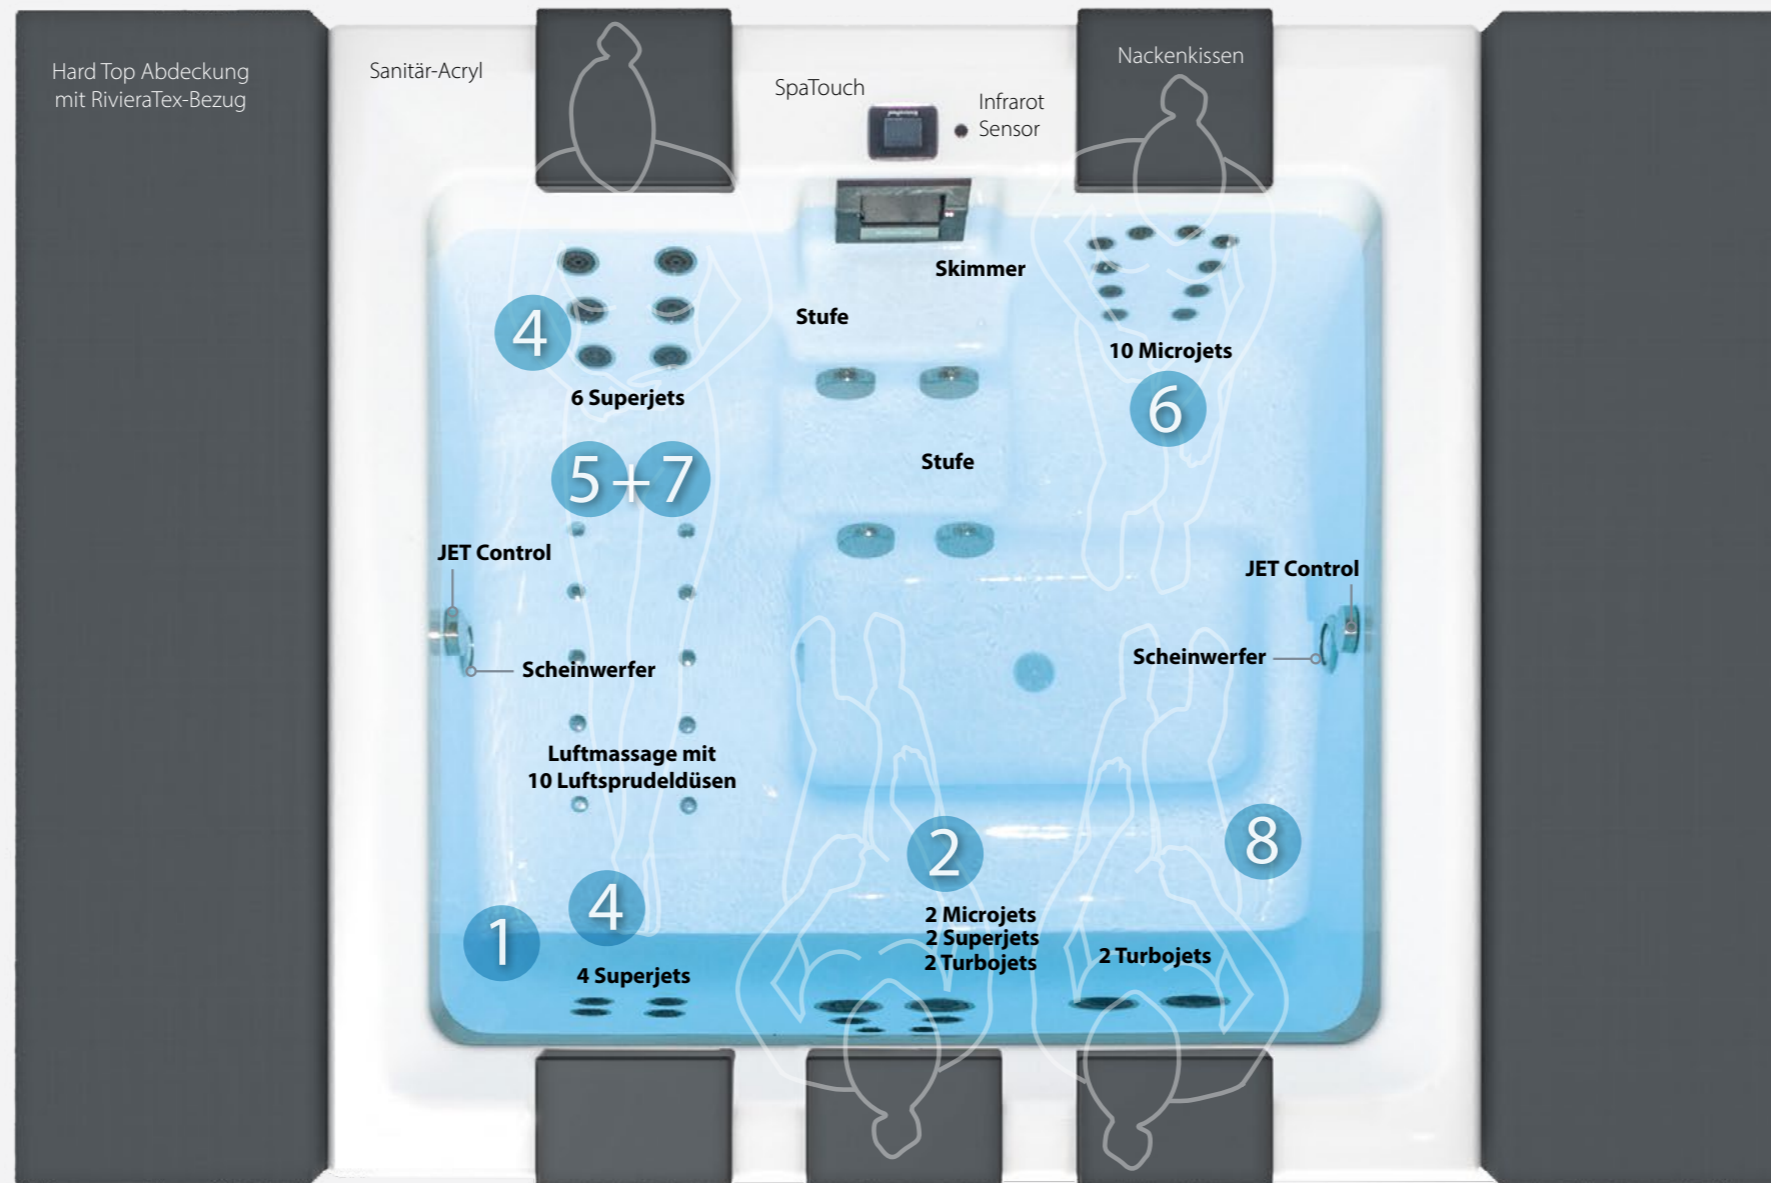

Viel Platz im warmen Wasser:

Ganz entspannt schweben und genügend Komfort für eine wohlige Massage mit dem Partner oder Freunden. Eine „FloatingZone“ in der Liegefläche ist das Highlight. Wasser- und Luftmassage strömen dabei vom Boden auf den Körper ein. Das ist gut für Oberschenkel oder Bauch und Brust. Schwebend genießen – Platz ist reichlich vorhanden.

1+8

Aufwärmphase + Abkühlphase.

2

Microjets, Turbojets und Superjets für die weiche und voluminöse Schulter- und Rückenmassage.

3

Turbojets sorgen für eine harte, tiefe Massage im unteren Rückenbereich.

Strato 2.4 (Beim Strato 2.1 variiert die Düsenanzahl)

4

6 Superjets bewirken eine weiche, flächige und aufbauende Massage.

5+7

Luftmassage mit Sprudeldüsen in der Liegefläche - Whirlmassage & Floating für den ganzen Körper.

6

10 Microjets für die Shiatsu (Fingerdruck-) Massage - walken auf die Muskeln im Schulter- und Nackenbereich ein.

STRATO 2.1 & STRATO 2.4

Der Strato 2.1 und der neue, größere Fünfsitzer Strato 2.4 sind Portable Spas, wie sie moderner und schicker nicht sein können.

Das elegante und geradlinige Design macht diese Pool-Serie zum Highlight Ihres Baderaums. Der bequeme mittige Einstieg, die gut durchdachte Düsenausstattung und die raffinierten Massageplätze sorgen für Wellness pur.