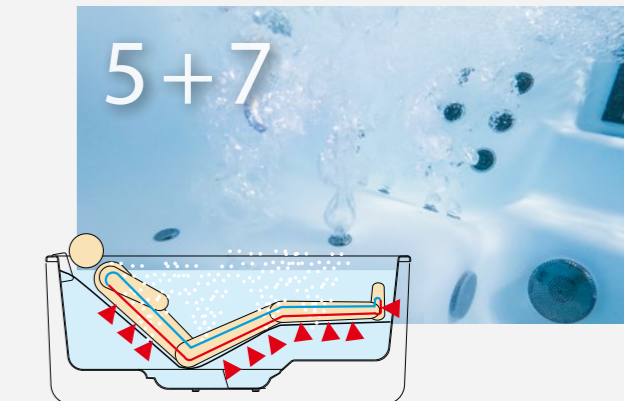

Viel Platz im warmen Wasser:

Ganz entspannt schweben und genügend Komfort für eine wohlige Massage mit dem Partner oder Freunden. Eine „FloatingZone“ in der Liegefläche ist das Highlight. Wasser- und Luftmassage strömen dabei vom Boden auf den Körper ein. Das ist gut für Oberschenkel oder Bauch und Brust. Schwebend genießen – Platz ist reichlich vorhanden.

1+8

Aufwärmphase + Abkühlphase.

2

Microjets, Turbojets und Superjets für die weiche und voluminöse Schulter- und Rückenmassage.

3

Turbojets sorgen für eine harte, tiefe Massage im unteren Rückenbereich.

Strato 2.4 (Beim Strato 2.1 variiert die Düsenanzahl)

4

6 Superjets bewirken eine weiche, flächige und aufbauende Massage.

5+7

Luftmassage mit Sprudeldüsen in der Liegefläche - Whirlmassage & Floating für den ganzen Körper.

6

10 Microjets für die Shiatsu (Fingerdruck-) Massage - walken auf die Muskeln im Schulter- und Nackenbereich ein.

STRATO 2.1 & STRATO 2.4

Der Strato 2.1 und der neue, größere Fünfsitzer Strato 2.4 sind Portable Spas, wie sie moderner und schicker nicht sein können.

Das elegante und geradlinige Design macht diese Pool-Serie zum Highlight Ihres Baderaums. Der bequeme mittige Einstieg, die gut durchdachte Düsenausstattung und die raffinierten Massageplätze sorgen für Wellness pur.