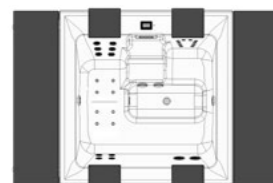

Foto: Modell Strato 2.1 in der Ausführung „Anthrazit Elegance“.

STRATO 2.1

- Maße: 216 cm x 216 cm x 92 cm
- Hardtop-Abdeckung: 2 x 54 cm (Gesamtbreite 324 cm)
- Füllmenge: 1.200 l
- Gewicht: 380 kg
- Massageausstattung: 2 Jet Control, 6 + 4 Superjets, 2 Turbojets, 10 Microjets, 8 Luftsprudeldüsen

STRATO 2.4

- Maße: 236 cm x 236 cm x 92 cm
- Hardtop-Abdeckung: 2 x 59 cm (Gesamtbreite 354 cm)
- Füllmenge: 1.660 l
- Gewicht: 410 kg
- Massageausstattung: 2 Jet Control, 6 + 4 + 4 Superjets, 4 Turbojets, 10 Microjets, 10 Luftsprudeldüsen

Foto: Modell Strato 2.1 in der Ausführung „Beige Lite“.

STRATO 2.1

- Maße: 216 cm x 216 cm x 92 cm
- Hardtop-Abdeckung: 2 x 54 cm (Gesamtbreite 324 cm)
- Füllmenge: 1.200 l
- Gewicht: 380 kg
- Massageausstattung: 2 Jet Control, 6 + 4 Superjets, 2 Turbojets, 10 Microjets, 8 Luftsprudeldüsen